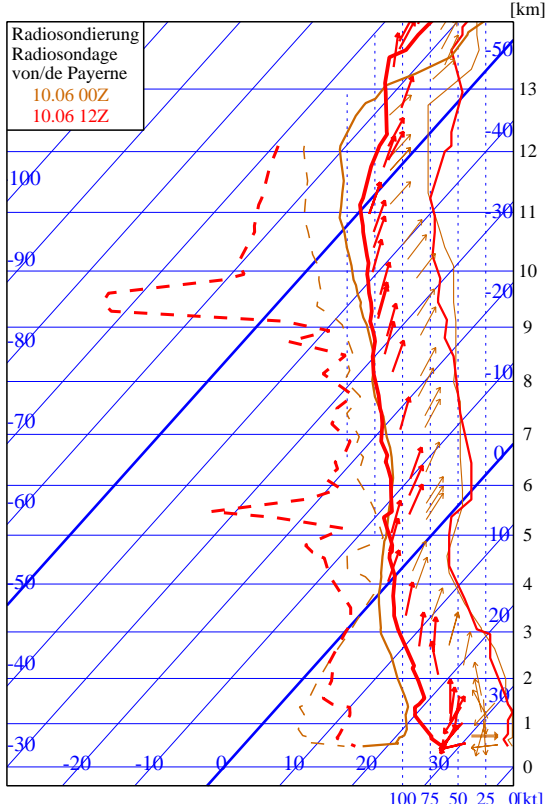

Wetterübersicht vom Donnerstag
Résumé météorologique du Jeudi

10.6.2010

Schweizerische Eidgenossenschaft
Confédération suisse
Confederazione Svizzera
Confederaziun svizra

Eidgenössisches Departement des Innern EDI
Département fédéral de l'intérieur DFI
Bundesamt für Meteorologie und Klimatologie MeteoSchweiz
Office fédéral de météorologie et de climatologie MétéoSuisse