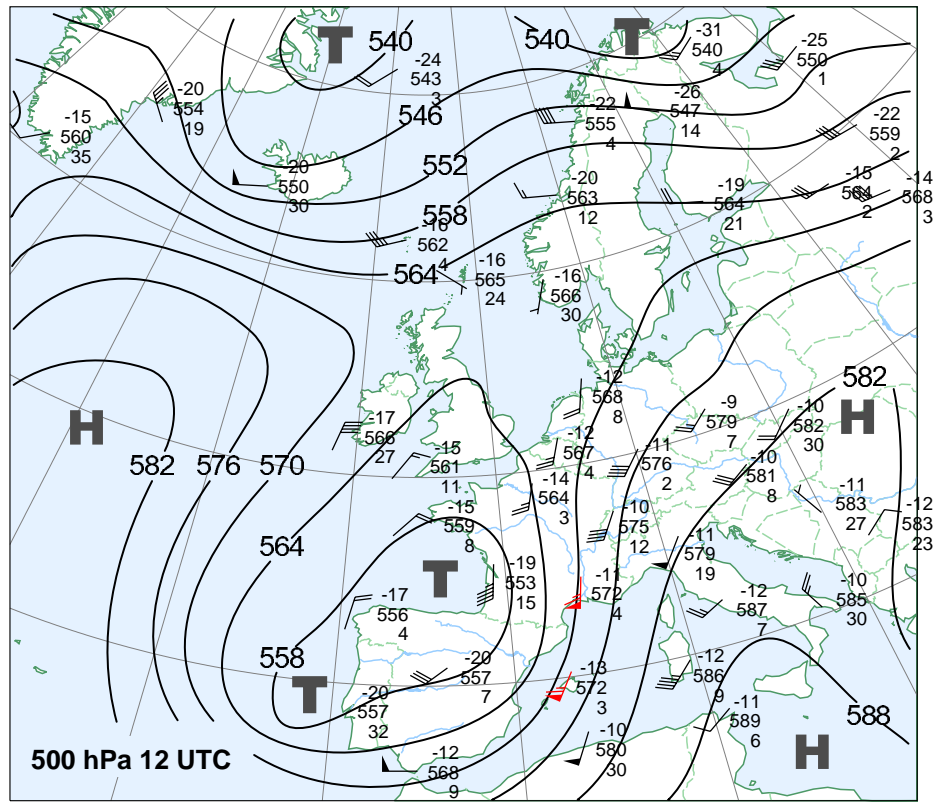

Wetterübersicht vom Donnerstag
Résumé météorologique du Jeudi

10.6.2010

Schweizerische Eidgenossenschaft
Confédération suisse
Confederazione Svizzera
Confederaziun svizra

Eidgenössisches Departement des Innern EDI
Département fédéral de l'intérieur DFI
Bundesamt für Meteorologie und Klimatologie MeteoSchweiz
Office fédéral de météorologie et de climatologie MétéoSuisse