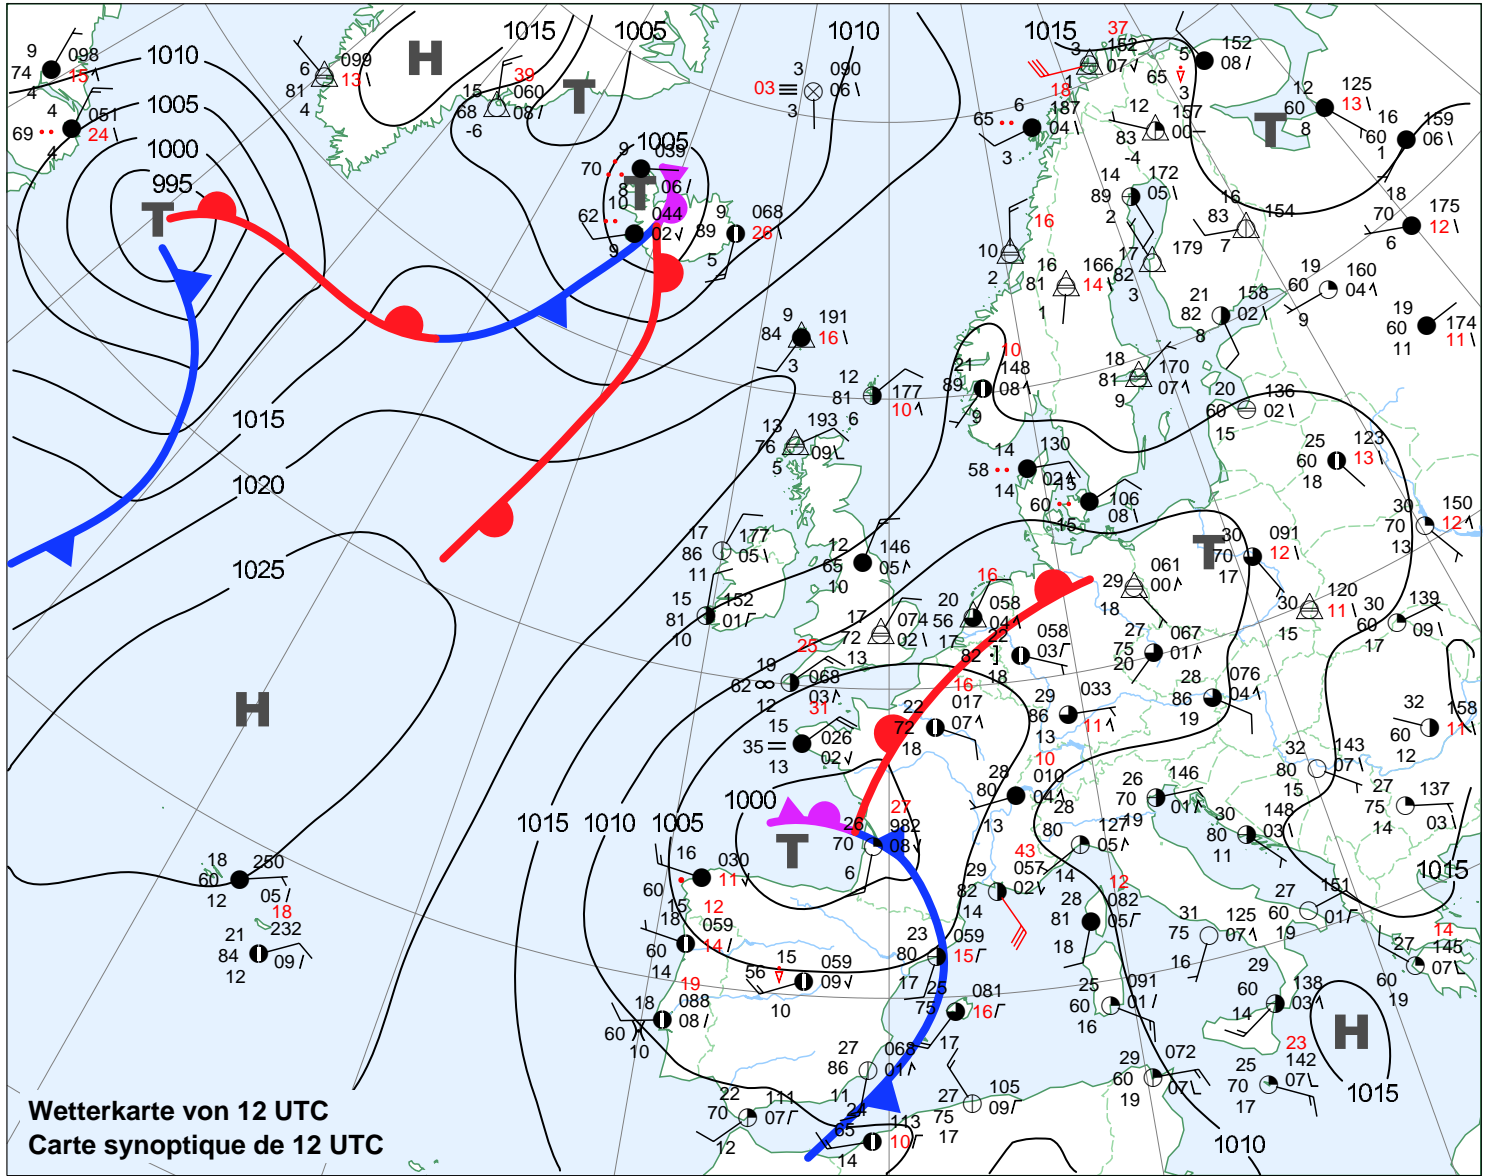

Wetterübersicht vom Donnerstag
Résumé météorologique du Jeudi

10.6.2010

Schweizerische Eidgenossenschaft
Confédération suisse
Confederazione Svizzera
Confederaziun svizra

Eidgenössisches Departement des Innern EDI
Département fédéral de l'intérieur DFI
Bundesamt für Meteorologie und Klimatologie MeteoSchweiz
Office fédéral de météorologie et de climatologie MétéoSuisse